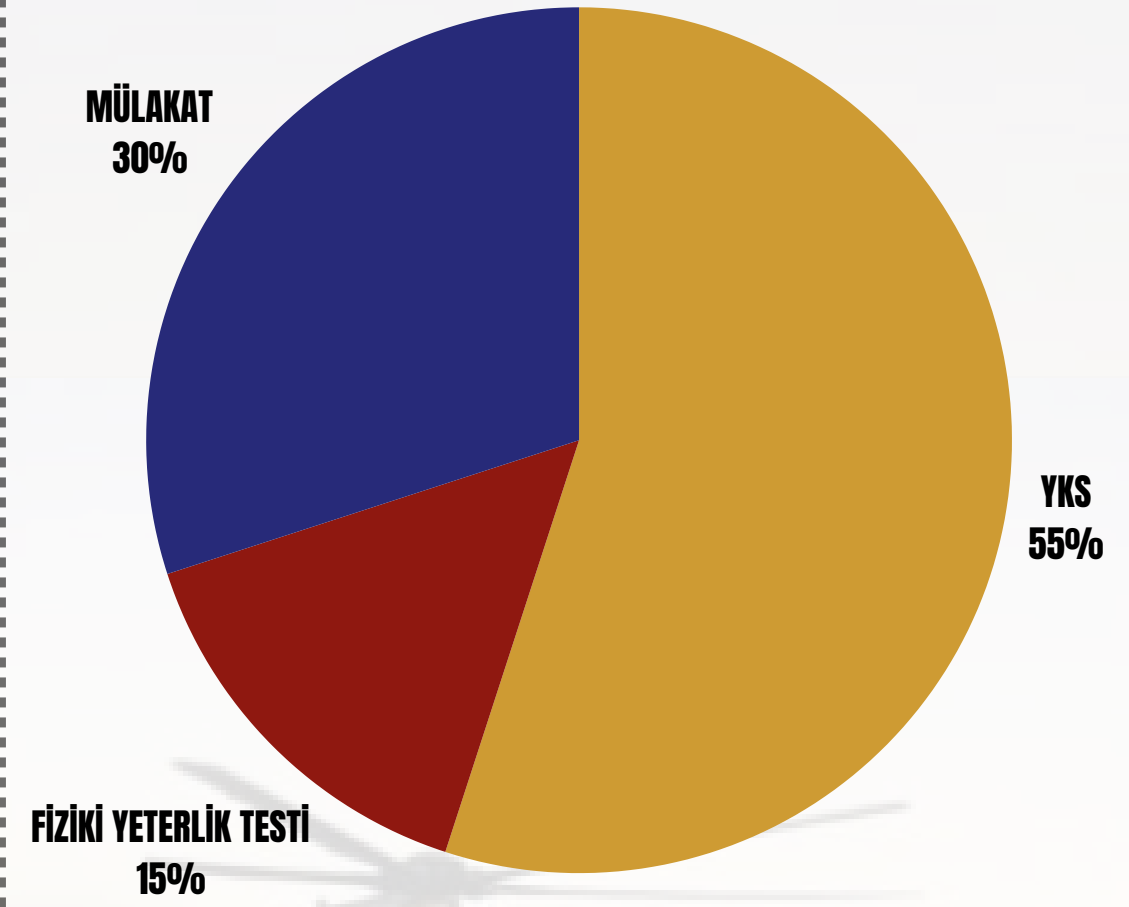

MİLLİ SAVUNMA ÜNİVERSİTESİ ASKERİ ADAY BELİRLEME SINAVLARI

Başvuru ve Giriş Koşulları

- Sınava başvuru yapmadan önce adaylar başvuru şartlarını dikkatlice incelemelidirler.
- Harp Okullarına kadın ve erkek, Astsubay Meslek Yüksekokullarına sadece erkek öğrenci alınacaktır.
- Gün ve aya bakılmaksızın Harp Okulları için en fazla 20 yaşında olmak, Astsubay Meslek Yüksekokulları için en fazla 21 yaşında olmak.
- MSÜ sınav sonuçları açıklandıktan sonra adaylar öncelik sırasına göre okul tercihlerini <https://personeltemin.msb.gov.tr> adresinden belirleyebileceklerdir.
- Tercih yapmayan adaylar, Kara Harp Okulunda (ANKARA) yapılacak 2'nci seçim aşamalarına çağrılmayacaklardır.
- Daha detaylı başvuru ve giriş koşulları için MSÜ kılavuzunu inceleyiniz.

ADAY DEĞERLENDİRME PUAN HESAPLAMA

SORU DAĞILIMI

TÜRKÇE	40	1 2 0 S O R U	1 6 5 D K
SOSYAL BİLİMLER • TARİH (5) • COĞRAFYA (5) • FELSEFE(5) • DİN KÜLTÜRÜ (5)	20		
MATEMATİK	40		
FEN BİLİMLERİ • FİZİK(7) • KİMYA(7) • BİYOLOJİ(6)	20		

SINAV AŞAMALARI

1. AŞAMA

MSÜ ADAY
BELİRLEME SINAVI

2.AŞAMA

TYT
AYT

FİZİKİ YETERLİK TESTİ
& MÜLAKAT

SAĞLIK
MUAYENESİ

Kara Harp Okulu

SAYISAL, SÖZEL,
EŞİT AĞIRLIK

Hava Harp Okulu

SAYISAL

Deniz Harp Okulu

SAYISAL

Kara Astsubay Meslek
Yüksekokulu

Hava Astsubay Meslek
Yüksekokulu

Deniz Astsubay Meslek
Yüksekokulu

Bando Astsubay Meslek
Yüksekokulu

osym.gov.tr
msu.edu.tr
personeltemin.msb.gov.tr
<http://www.youtube.com/@msuedutr>

Fatih Anadolu Lisesi

*Yüksekokullar için YKS sınavından TYT puanı yeterlidir.