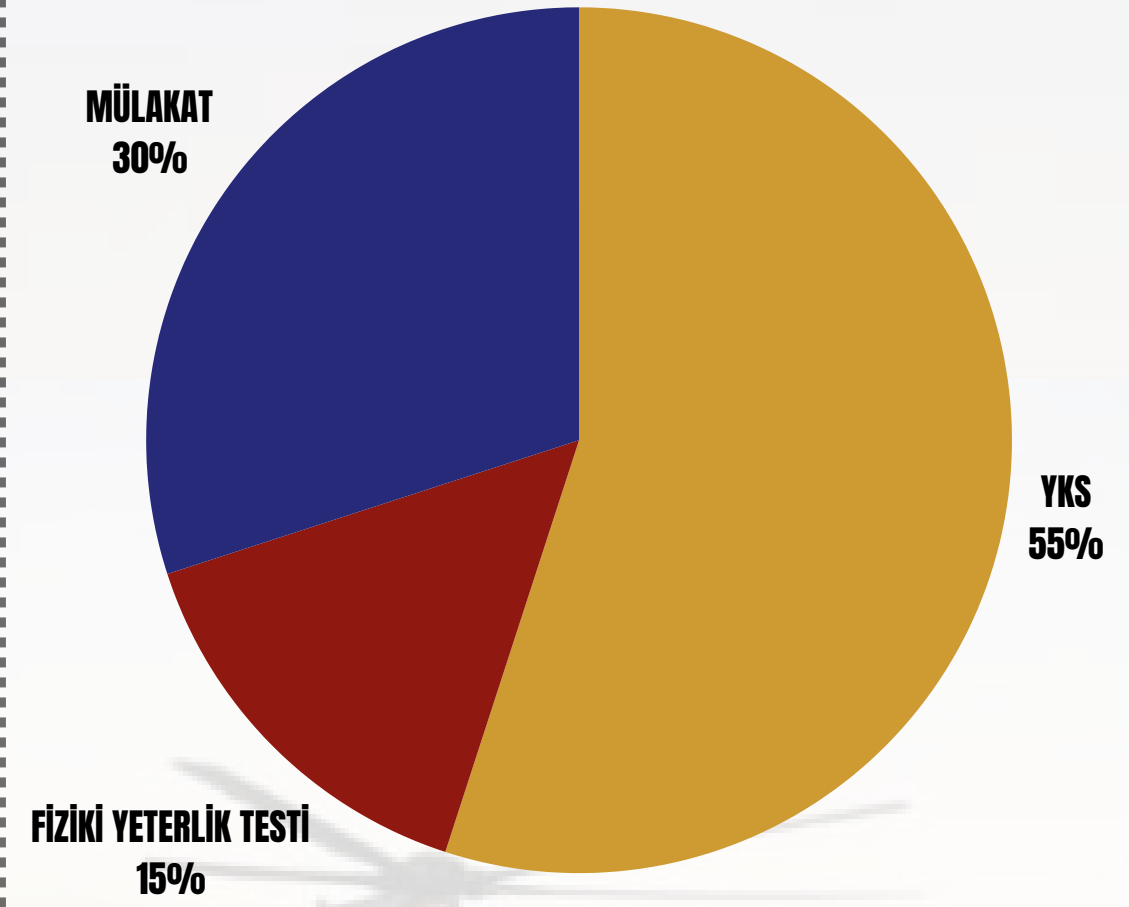

MİLLİ SAVUNMA ÜNİVERSİTESİ ASKERİ ADAY BELİRLEME SINAVLARI

Başvuru ve Giriş Koşulları

- Sınava başvuru yapmadan önce adaylar başvuru şartlarını dikkatlice incelemelidirler.
- Harp Okullarına kadın ve erkek, Astsubay Meslek Yüksekokullarına sadece erkek öğrenci alınacaktır.
- Gün ve aya bakılmaksızın Harp Okulları için en fazla 20 yaşında olmak, Astsubay Meslek Yüksekokulları için en fazla 21 yaşında olmak.
- MSÜ sınav sonuçları açıklandıktan sonra adaylar öncelik sırasına göre okul tercihlerini <https://personeltemin.msb.gov.tr> adresinden belirleyebileceklerdir.
- Tercih yapmayan adaylar, Kara Harp Okulunda (ANKARA) yapılacak 2'nci seçim aşamalarına çağrılmayacaklardır.
- Daha detaylı başvuru ve giriş koşulları için MSÜ kılavuzunu inceleyiniz.

ADAY DEĞERLENDİRME PUAN HESAPLAMA

SORU DAĞILIMI

TÜRKÇE	40	1 2 0 S O R U	1 6 5 D K
SOSYAL BİLİMLER • TARİH (5) • COĞRAFYA (5) • FELSEFE(5) • DİN KÜLTÜRÜ (5)	20		
MATEMATİK	40		
FEN BİLİMLERİ • FİZİK(7) • KİMYA(7) • BİYOLOJİ(6)	20		

SINAV AŞAMALARI

1. AŞAMA

MSÜ ADAY
BELİRLEME SINAVI

2.AŞAMA

TYT
AYT

FİZİKİ YETERLİK TESTİ
& MÜLAKAT

SAĞLIK
MUAYENESİ

Kara Harp Okulu

SAYISAL, SÖZEL,
EŞİT AĞIRLIK

Hava Harp Okulu

SAYISAL

Deniz Harp Okulu

SAYISAL

Kara Astsubay Meslek
Yüksekokulu

Hava Astsubay Meslek
Yüksekokulu

Deniz Astsubay Meslek
Yüksekokulu

Bando Astsubay Meslek
Yüksekokulu

*Yüksekokullar için YKS sınavından TYT puanı yeterlidir.

osym.gov.tr

msu.edu.tr

personeltemin.msb.gov.tr

<http://www.youtube.com/@msuedutr>

Fatih Anadolu Lisesi